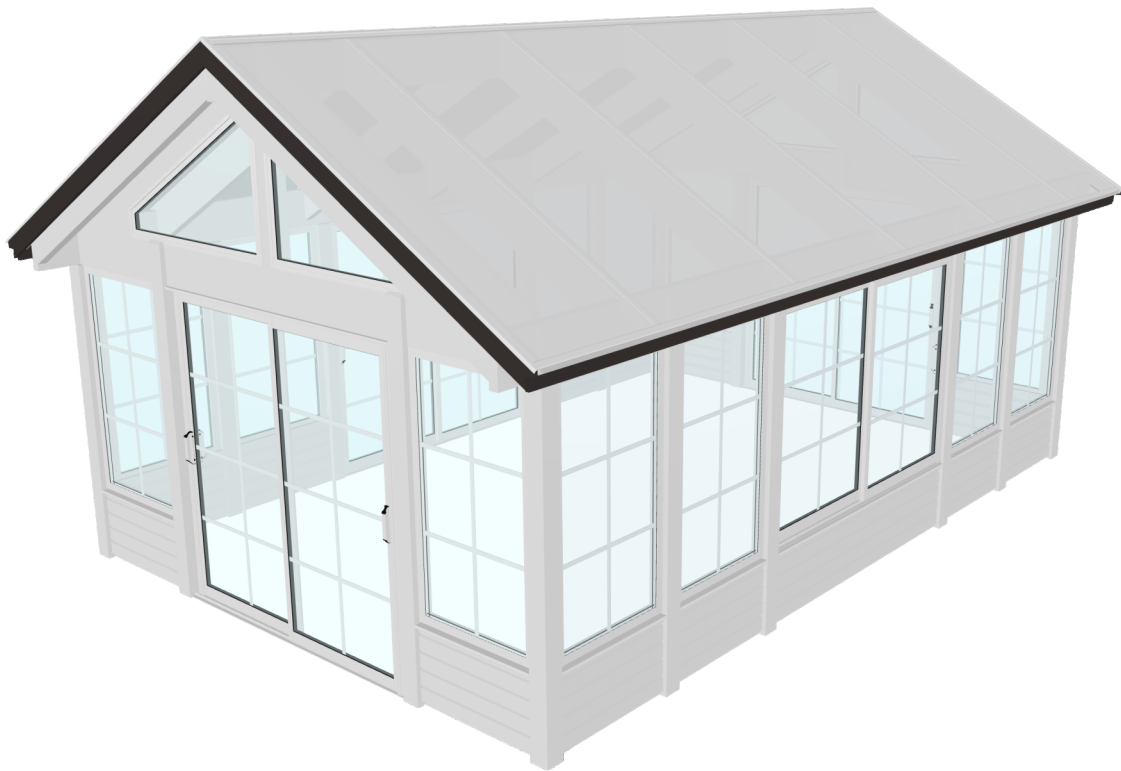

1017801 Orangeri Grönska - 4120x6050
25 kvm, Vår&Höst

6050

4120