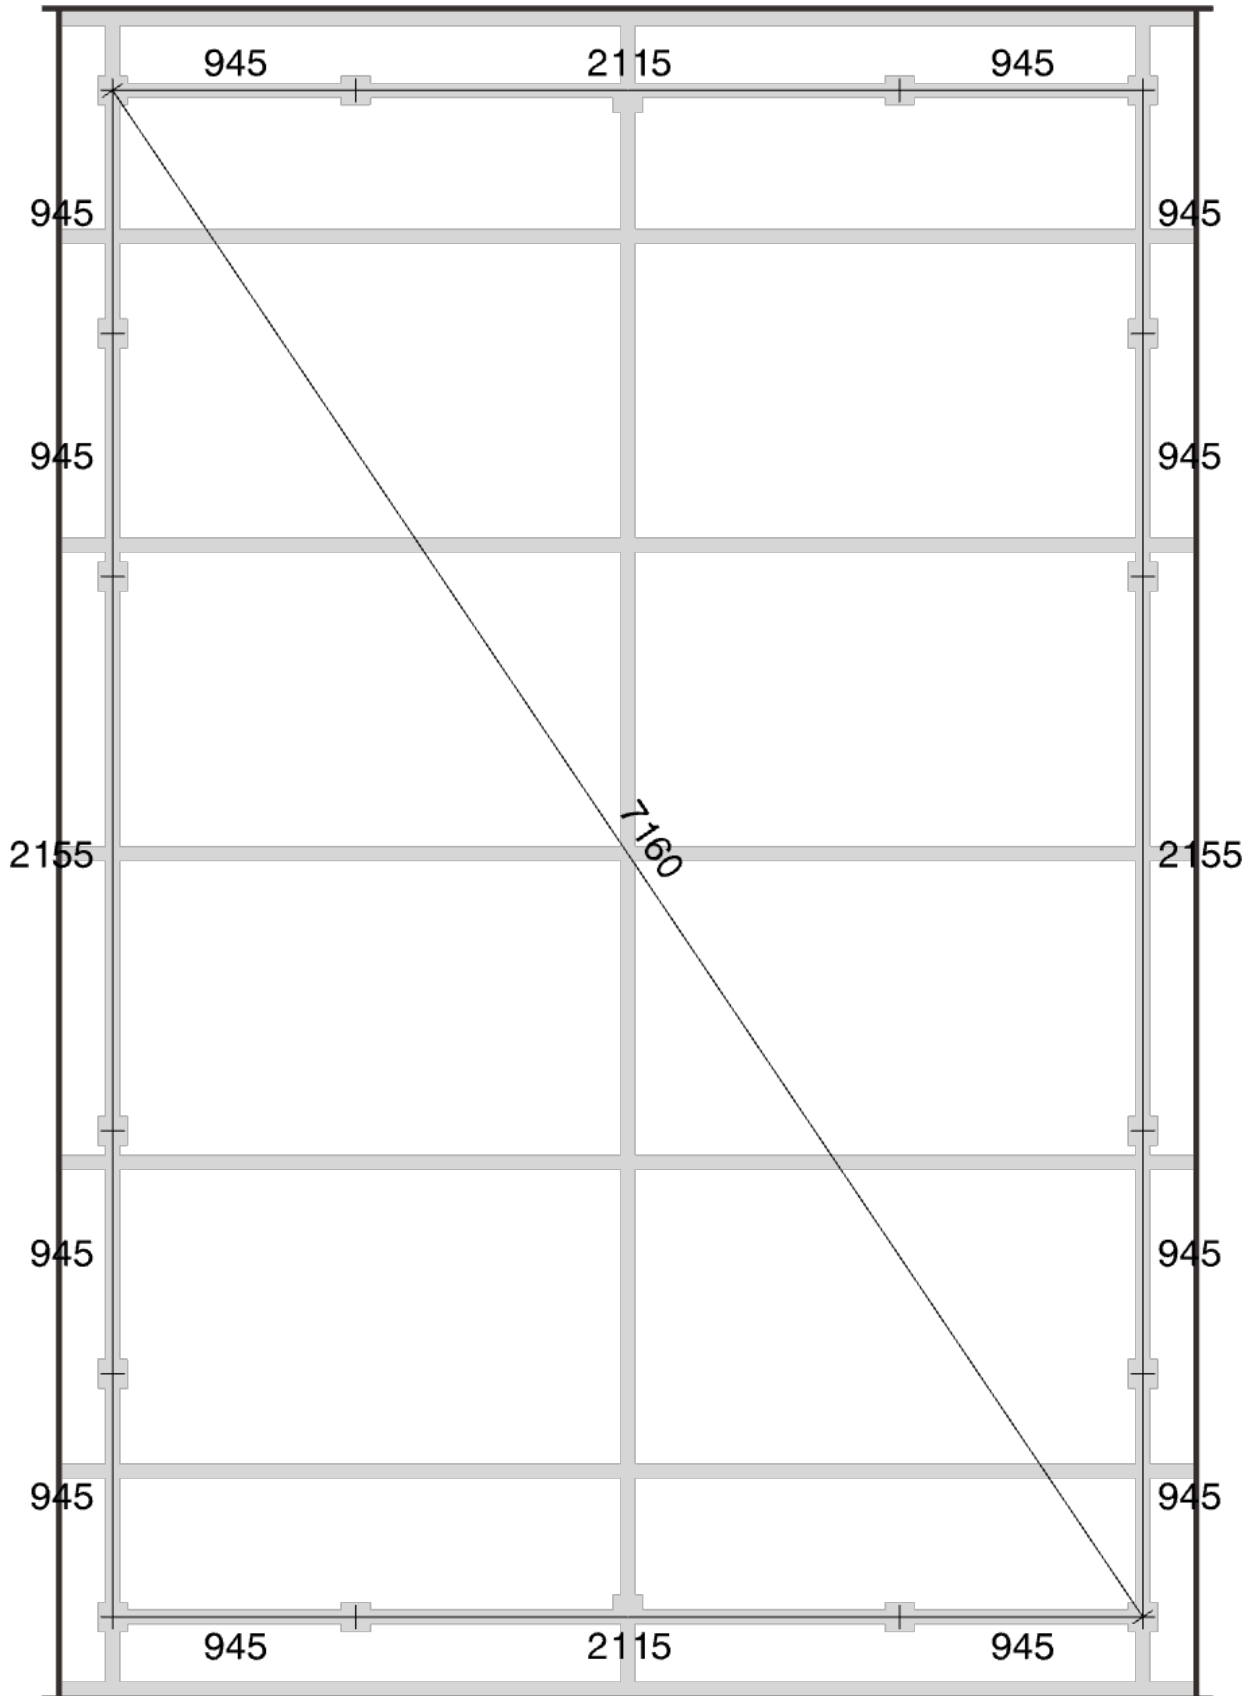

1017801 Orangeri Grönska - 4120x6050
25 kvm, Vår&Höst

6050

4120